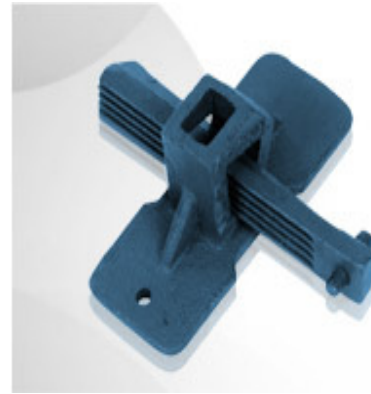

Waler plate Forged
وردة السيخ الحديد المسنن
ثقيل

Wing Nut
صامولة سيخ الحديد
خفيف

Wing Nut
Forged
صامولة سيخ الحديد
ثقيله

Wing Nut With
Waler Plate
صامولة سيخ الحديد
المسنن (دائريه)

AL-FARES INTERNATIONAL CO.
STEEL INDUSTRY & SCAFFOLDING

Al Fares International Co.
Scaffolding & Shuttering Accessories.

Tie Rod connector

وصلة لسيخ الحديد صامولة سيخ
حديد (ماء)

Water Stopper

صامولة سيخ حديد
(ماء)

Rapid Clamp

عصفوره-شيك زيديني

Universal Clamp

مساكات المونيوم

Hook Strap
(Doka Clamp)

مشبك دوكا حرف ام

Timber Waling Clamp

مشبك خشب حرف ال