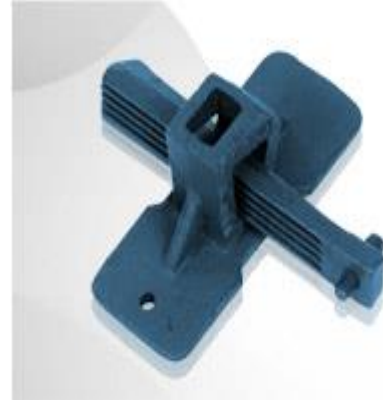

Al Fares International Co.
Scaffolding & Shuttering Accessories.

Tie Rod connector

وصلة لسيخ الحديد صامولة سيخ
حديد (ماء)

Water Stopper

صامولة سيخ حديد
(ماء)

Rapid Clamp

عصفوره-شبيك زير ديني

Universal Clamp

مساكات المونيوم

Hook Strap
(Doka Clamp)

مشبك دوكا حرف ام

Timber Waling Clamp

مشبك خشب حرف ال